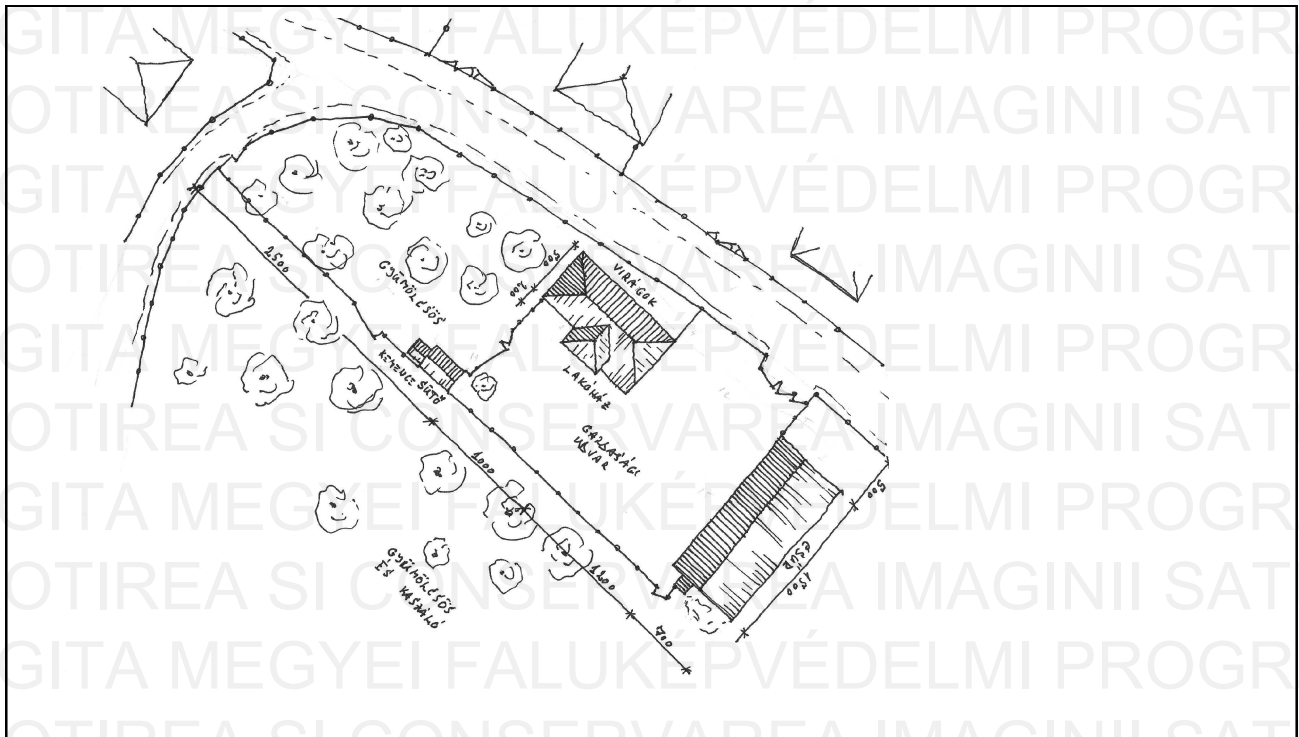

6. A porta elrendezésének vázlata Schița organizării interne a gospodăriei

**PORTA - ÉRTÉKELŐ ADATLAP
GOSPODĂRIE**

FIȘĂ DE CARTARE -

Település / Localitate: Székelyvarság	Tömb, utca / stradă, bl.morf: Központ - Tisztás	porta házszám / nr. gospodărie: 193	Kód / Cod	Lapszám/nr.pag ină 1/2
---	--	---	-----------	------------------------------