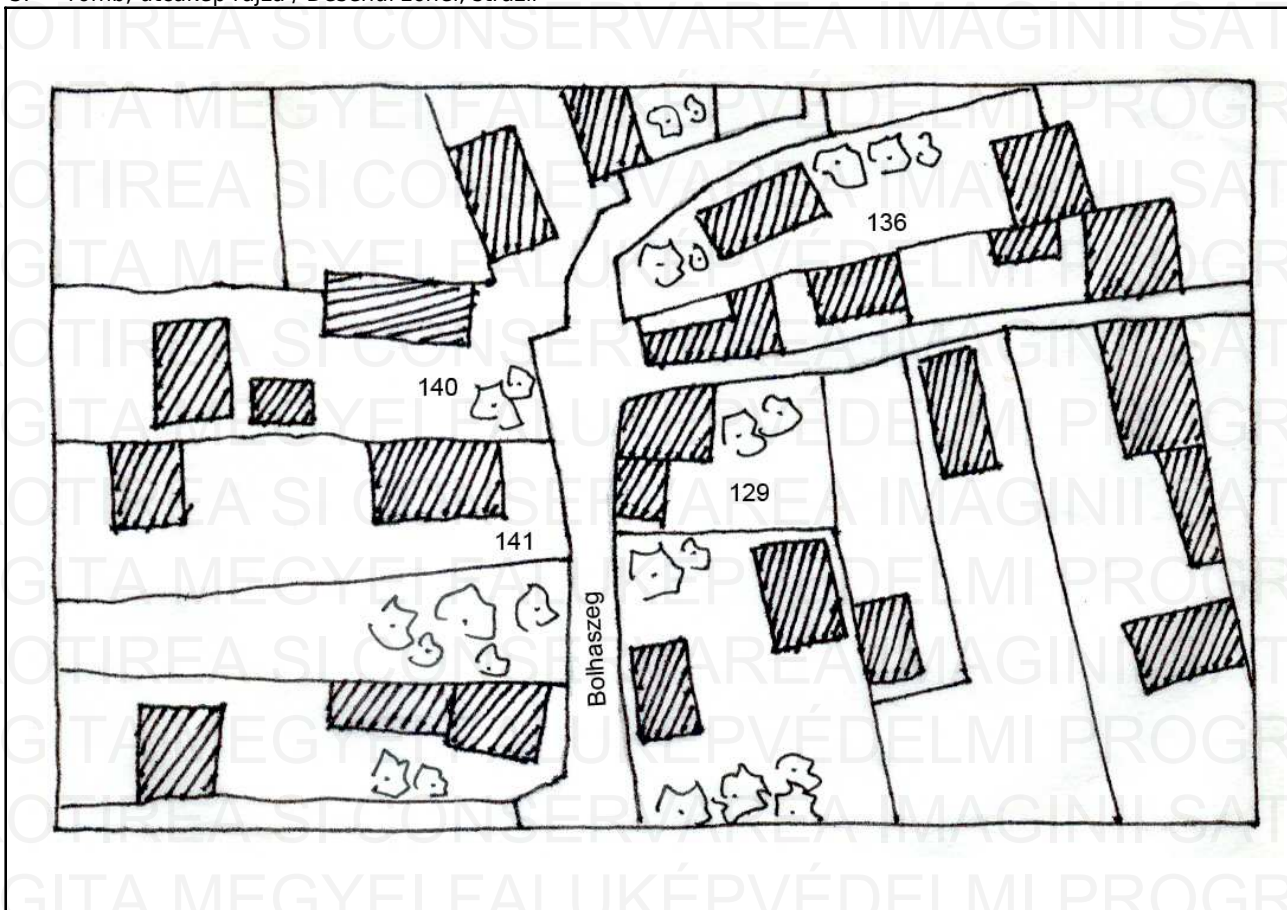

**TÖMB, UTKAKÉP - ÉRTÉKELŐ ADATLAP
STRADALĂ**

FIȘĂ DE CARTARE - ZONĂ, TRAMĂ

Település / Localitate	Tömb, utcakép / Zonă, stradă	Kód / Cod	Lapszám/nr. pagină
Csikszezsimon	Bolhaszeg 128-143		1/2

1. Általános adatok / Date generale

Keltezés / Data	Adatgyűjtő neve/Numere responsabil	Aláírása/Semnătura	Rajz azonosítója/nr. desen	Fotók azonosítója/nr. identificare fotografii anexate

2. Térképek / Hărți

3. Tömb, utcakép rajza / Desenul zonei, străzii

4. Porták száma, kiterjedése házszámok és utcák szerint / Numărul gospodăriilor bolhaszeg 128-143 15 porta.....

5. Tömb/utcakép szerkezet: orsós, elágazó, sokutcás, völgyi, útmenti, halmazos, telepített, egyéb elágazó.....

Structura zonei: tentacular, cu ramificatii, cu retea de stradă neordonat, de vale, de drum, adunată, regulată, etc.....

6. Domináns telekforma: szalag, téglá, tábla, szabálytalan szabálytalan.....

Forma dominantă a parcelelor: tip bandă, dreptunghiulară, neregulată.....

7. Domináns utcakép: fésűs, laza sorházas, zárt sorú, főrészfogas, szabálytalan fésűs.....

Asezarea clăd. în raport cu strada: în pieptene, însiruite cu interspatii, cu front continuu, dintat, neregulat.....

8. Fontosabb utcaképek, alegységek (temető, park, központi tér stb) / Elemente, subzone mai importante (cimitir,