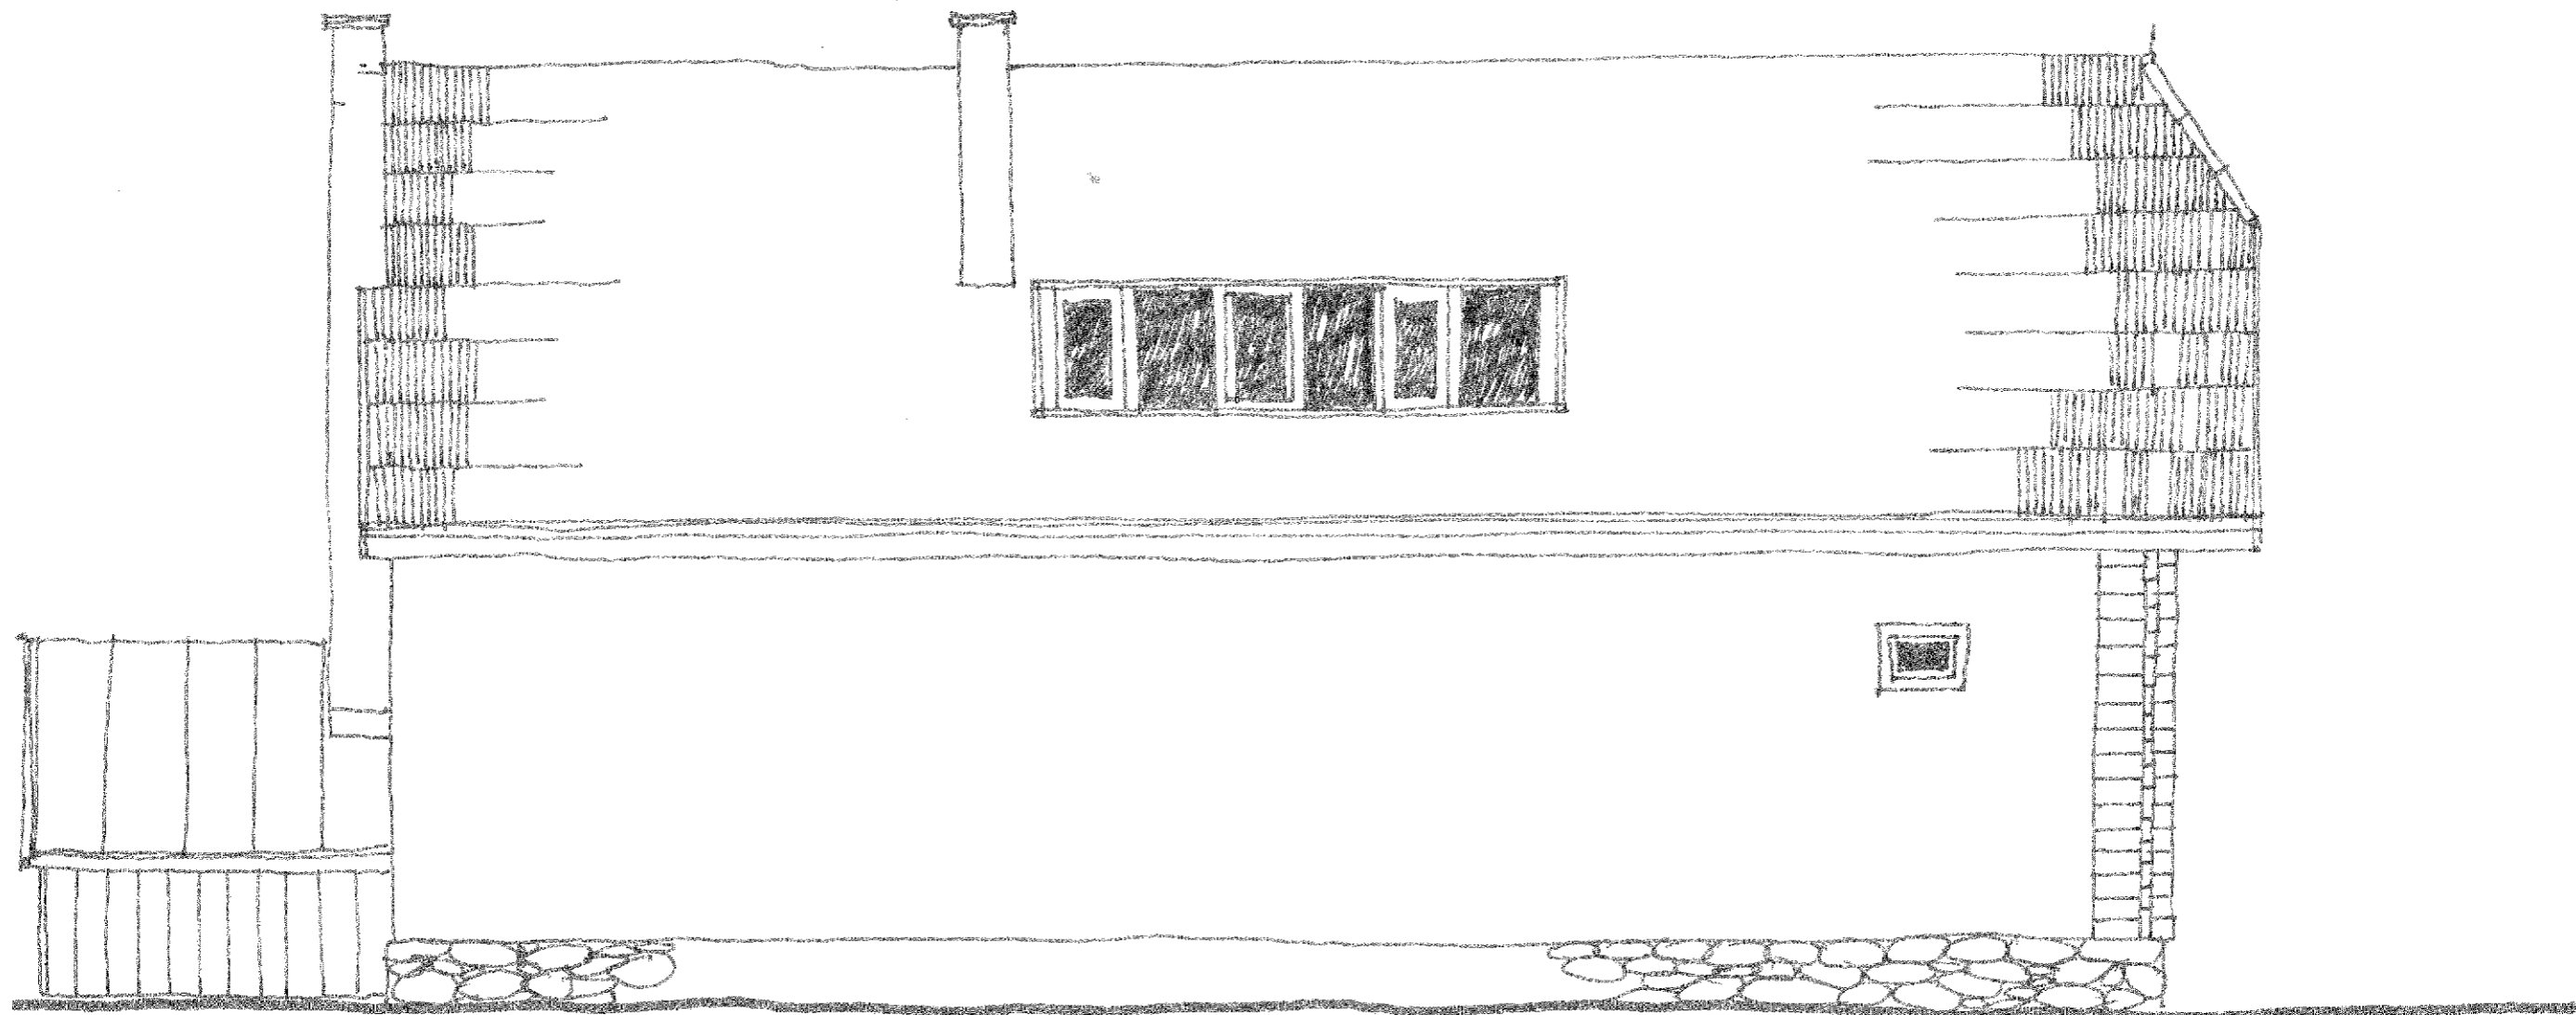

HAGYOMÁNYOS FALUKÉPBE JAVASOLT SZÉKELY HÁZ

NAPKÖLÉNY

A HÁZ NEM AKAR NAGYOBB LENNI, MINT EGY LÉTEZŐ PARASZTHÁZ.
SŐT, EGY LÉTEZŐ HÁZ ÁTALKÍTÁSA IS LEHET. A TETŐTÉR MINIMÁLIS
TÉRDFALRA KERÜL, ÉKIZVE EGY HAGYOMÁNYOS HÁZ ARÁNYAIT.

PINCE, HŐKÖZPONT

A. HAZ. UTCAI. HOMLOKZATA

A SZOMYED FELE, A CEFEGŐRE ÉPÍTETT HOMLOKZAT

TETŐTER ALAPRAJZA.

FÖLDSCÍNT ALAPRAJZ