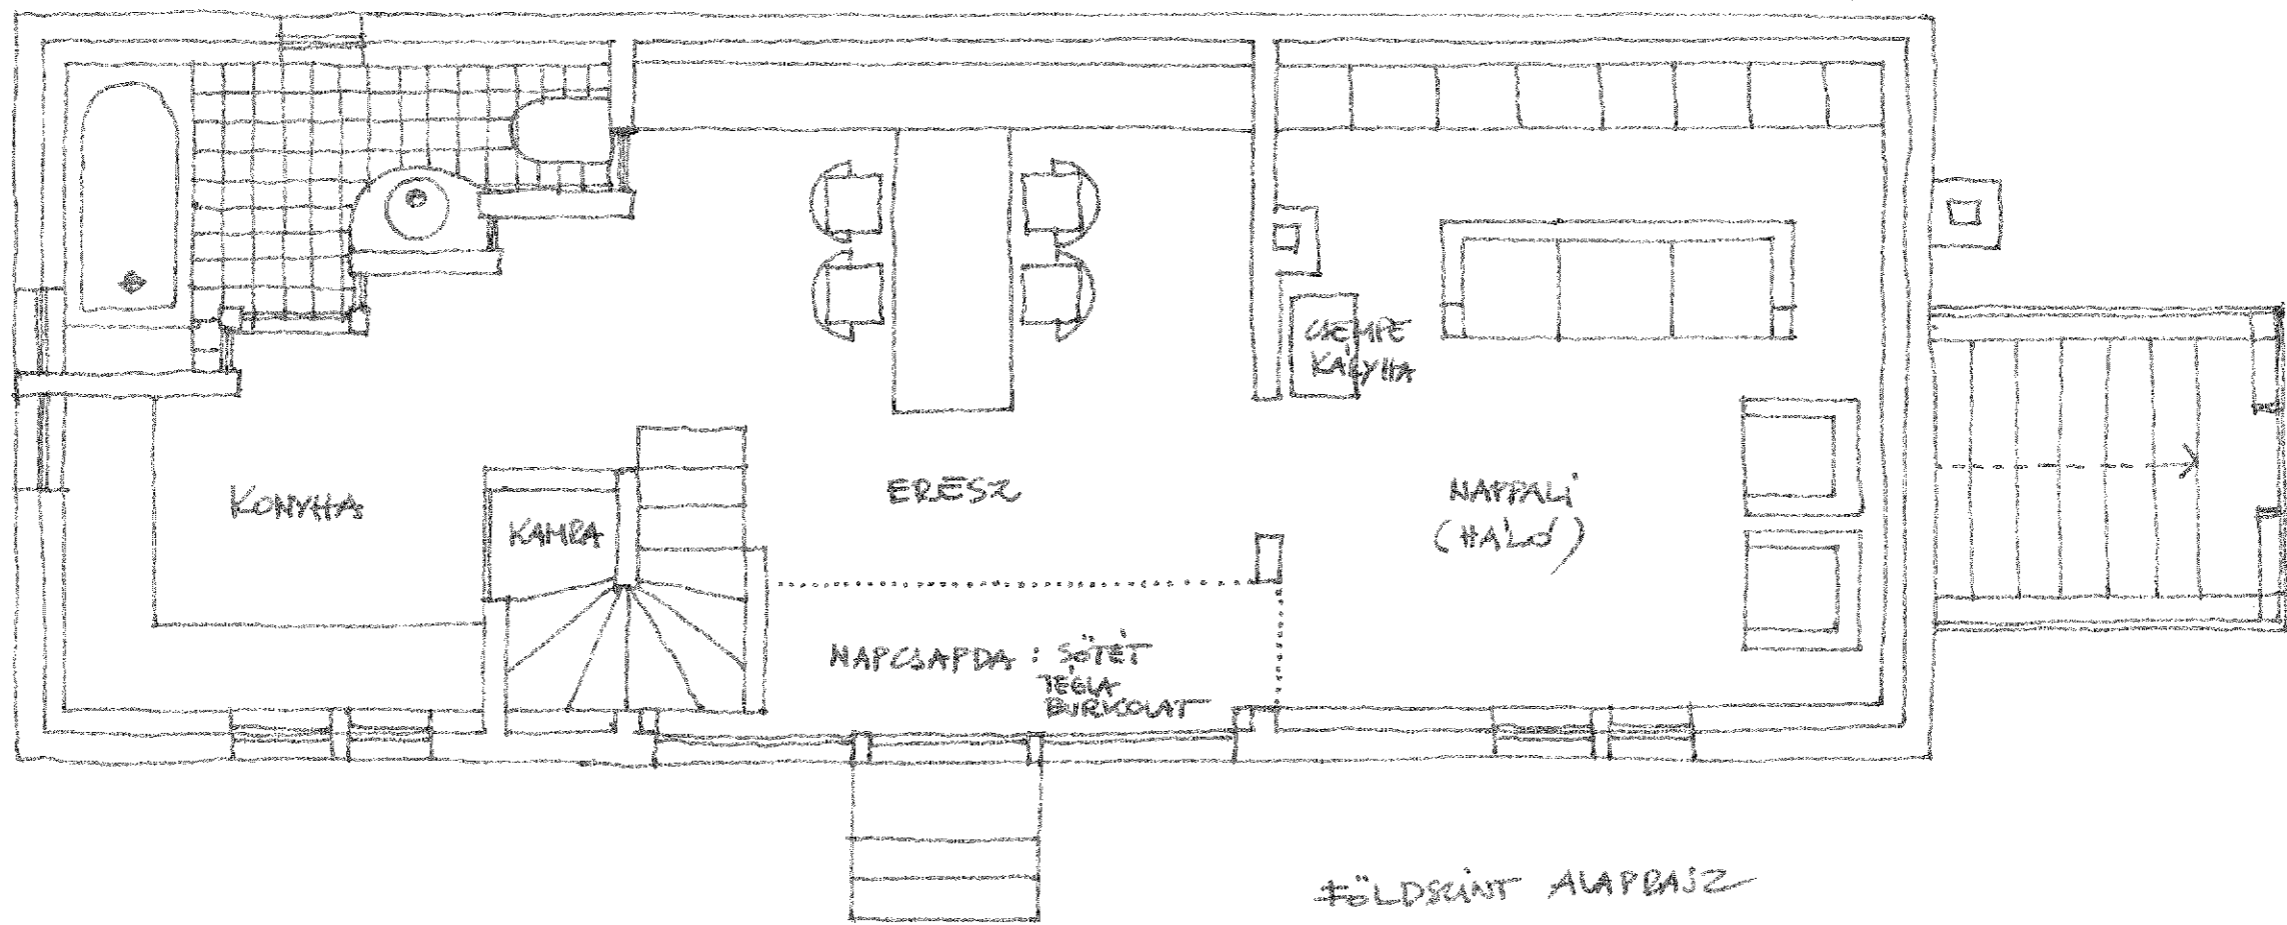

HAGYOMÁNYOS FALUKÉPBE JAVASOLT SZÉKELY HÁZ

NAPKÖLÉNY

A HÁZ NEM AKAR NAGYOBB LENNI, MINT EGY LÉTEZŐ PARASZTHÁZ.
SŐT, EGY LÉTEZŐ HÁZ ÁTALKÍTÁSA IS LEHET. A TETŐTÉR MINIMÁLIS
TÉRDFALRA KERÜL, ÉKIZVE EGY HAGYOMÁNYOS HÁZ ARÁNYAIT.

PINCE, HŐKÖZPONT

A. HAZ. UTCAI. HOMLOKZATA

A SZOMYED FELE, A CEFEGŐRE ÉPÍTETT HOMLOKZAT

TETŐTER ALAPRAJZA.

FÖLDSCÍNT ALAPRAJZ