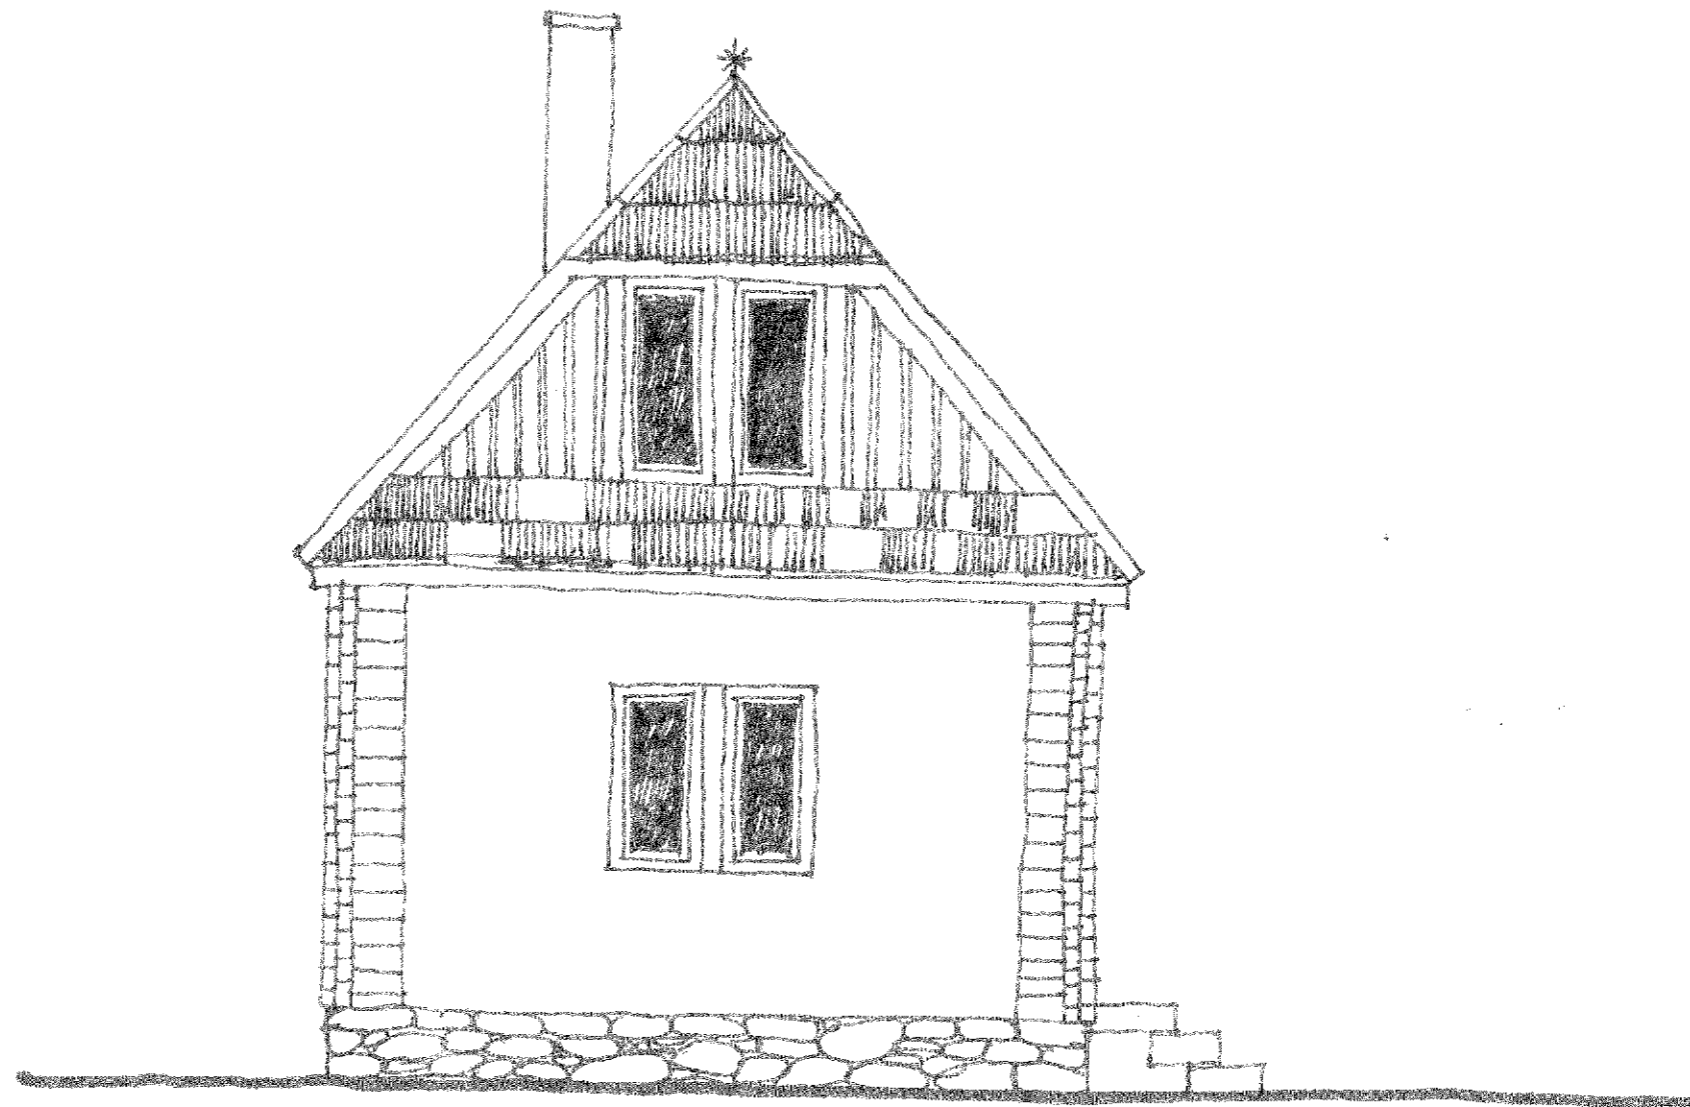

HAGYOMÁNYOS FALUKÉPBE JAVASOLT SZÉKELY HÁZ

NAPKÖLÉNY

A HÁZ NEM AKAR NAGYOBB LENNI, MINT EGY LÉTEZŐ PARASZTHÁZ.
SŐT, EGY LÉTEZŐ HÁZ ÁTALKÍTÁSA IS LEHET. A TETŐTÉR MINIMÁLIS
TÉRDFALRA KERÜL, ÉKIZVE EGY HAGYOMÁNYOS HÁZ ARÁNYAIT.

PINCE, HŐKÖZPONT

A. HAZ. UTCAI. HOMLOKZATA

A SZOMYED FELE, A CEFEGŐRE ÉPÍTETT HOMLOKZAT

TETŐTER ALAPRAJZA.

FÖLDSCÍNT ALAPRAJZ