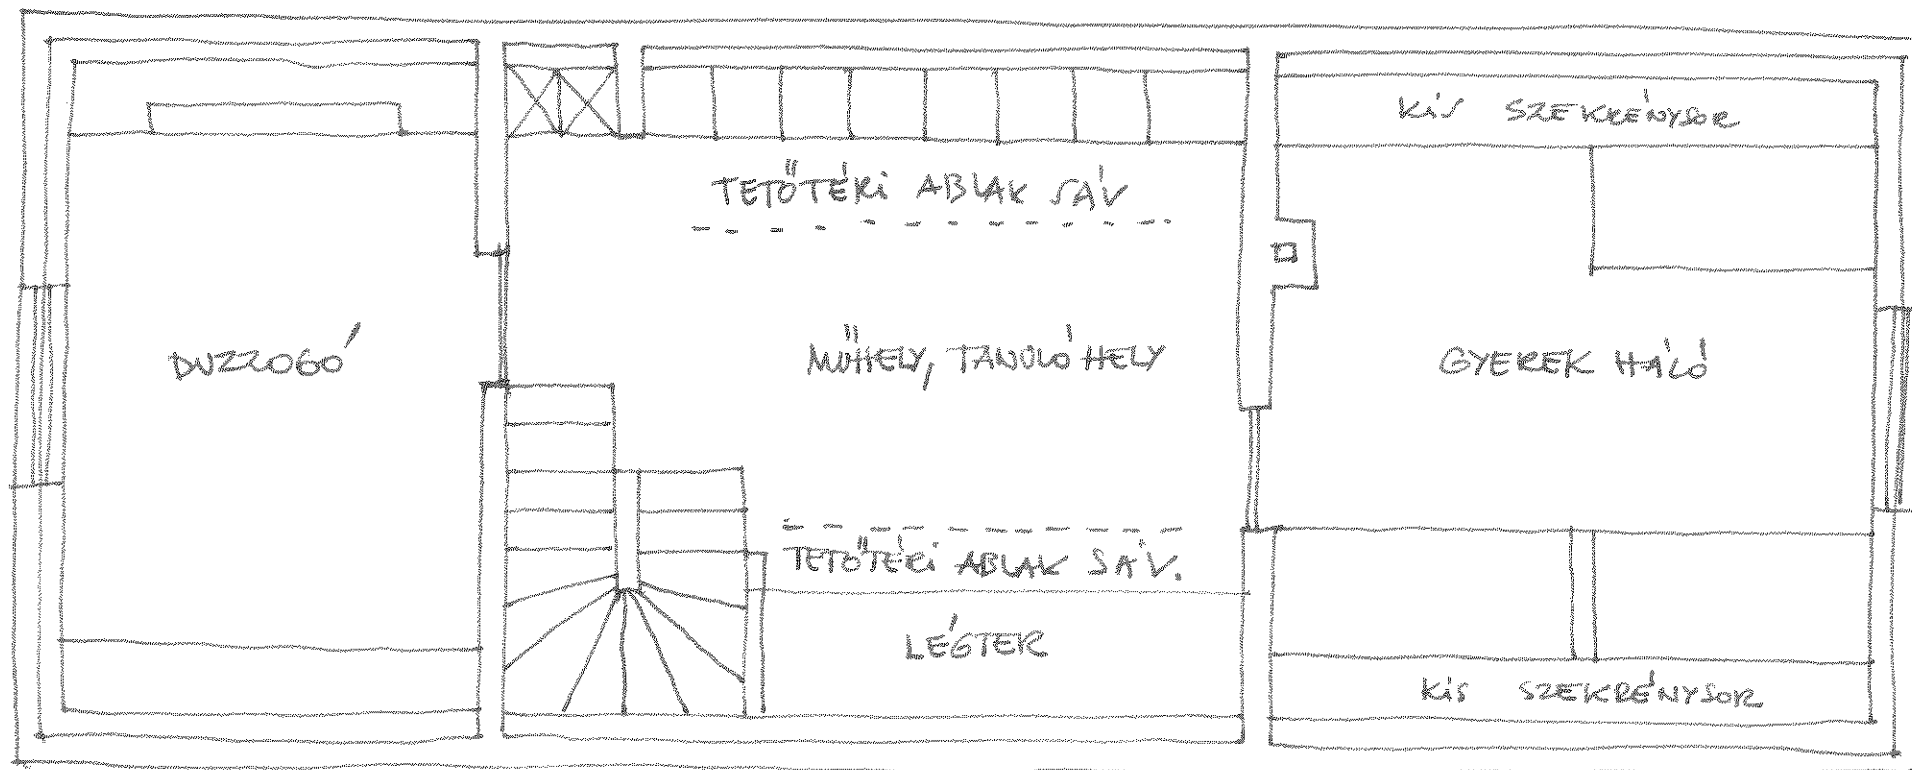

HAGYOMÁNYOS FALUKÉPBE JAVASOLT SZÉKELY HÁZ

NAPKÖLÉNY

A HÁZ NEM AKAR NAGYOBB LENNI, MINT EGY LÉTEZŐ PARASZTHÁZ.
SŐT, EGY LÉTEZŐ HÁZ ÁTALKÍTÁSA IS LEHET. A TETŐTÉR MINIMÁLIS
TÉRDFALRA KERÜL, ÉKIZVE EGY HAGYOMÁNYOS HÁZ ARÁNYAIT.

PINCE, HŐKÖZPONT

A. HAZ. UTCAI. HOMLOKZATA

A SZOMYED FELE, A CEFEGŐRE ÉPÍTETT HOMLOKZAT

TETŐTER ALAPRAJZA.

FÖLDSCÍNT ALAPRAJZ