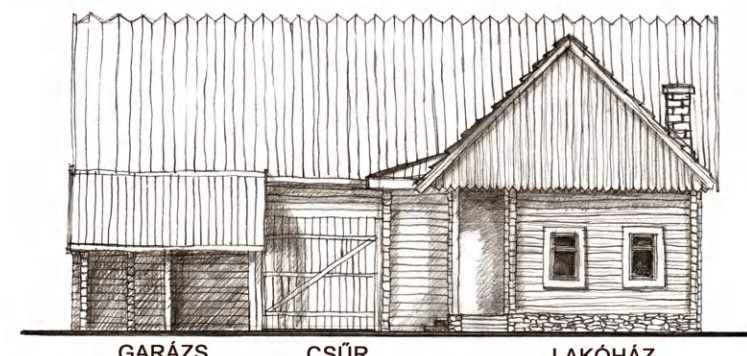

ÉSZAK NYUGATI HOMLOKZAT M = 1 : 200