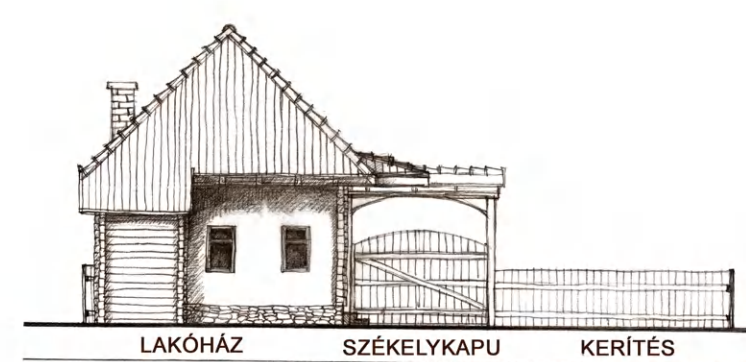

DÉL KELETI HOMLOKZAT M = 1 : 200