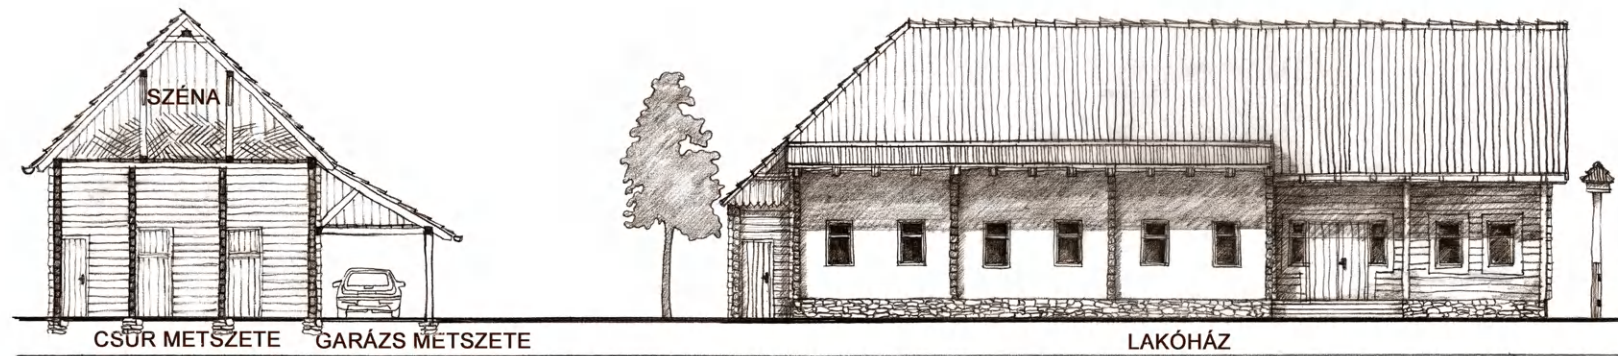

ÉSZAK KELETI (UDVARI) HOMLOKZAT M = 1 : 200