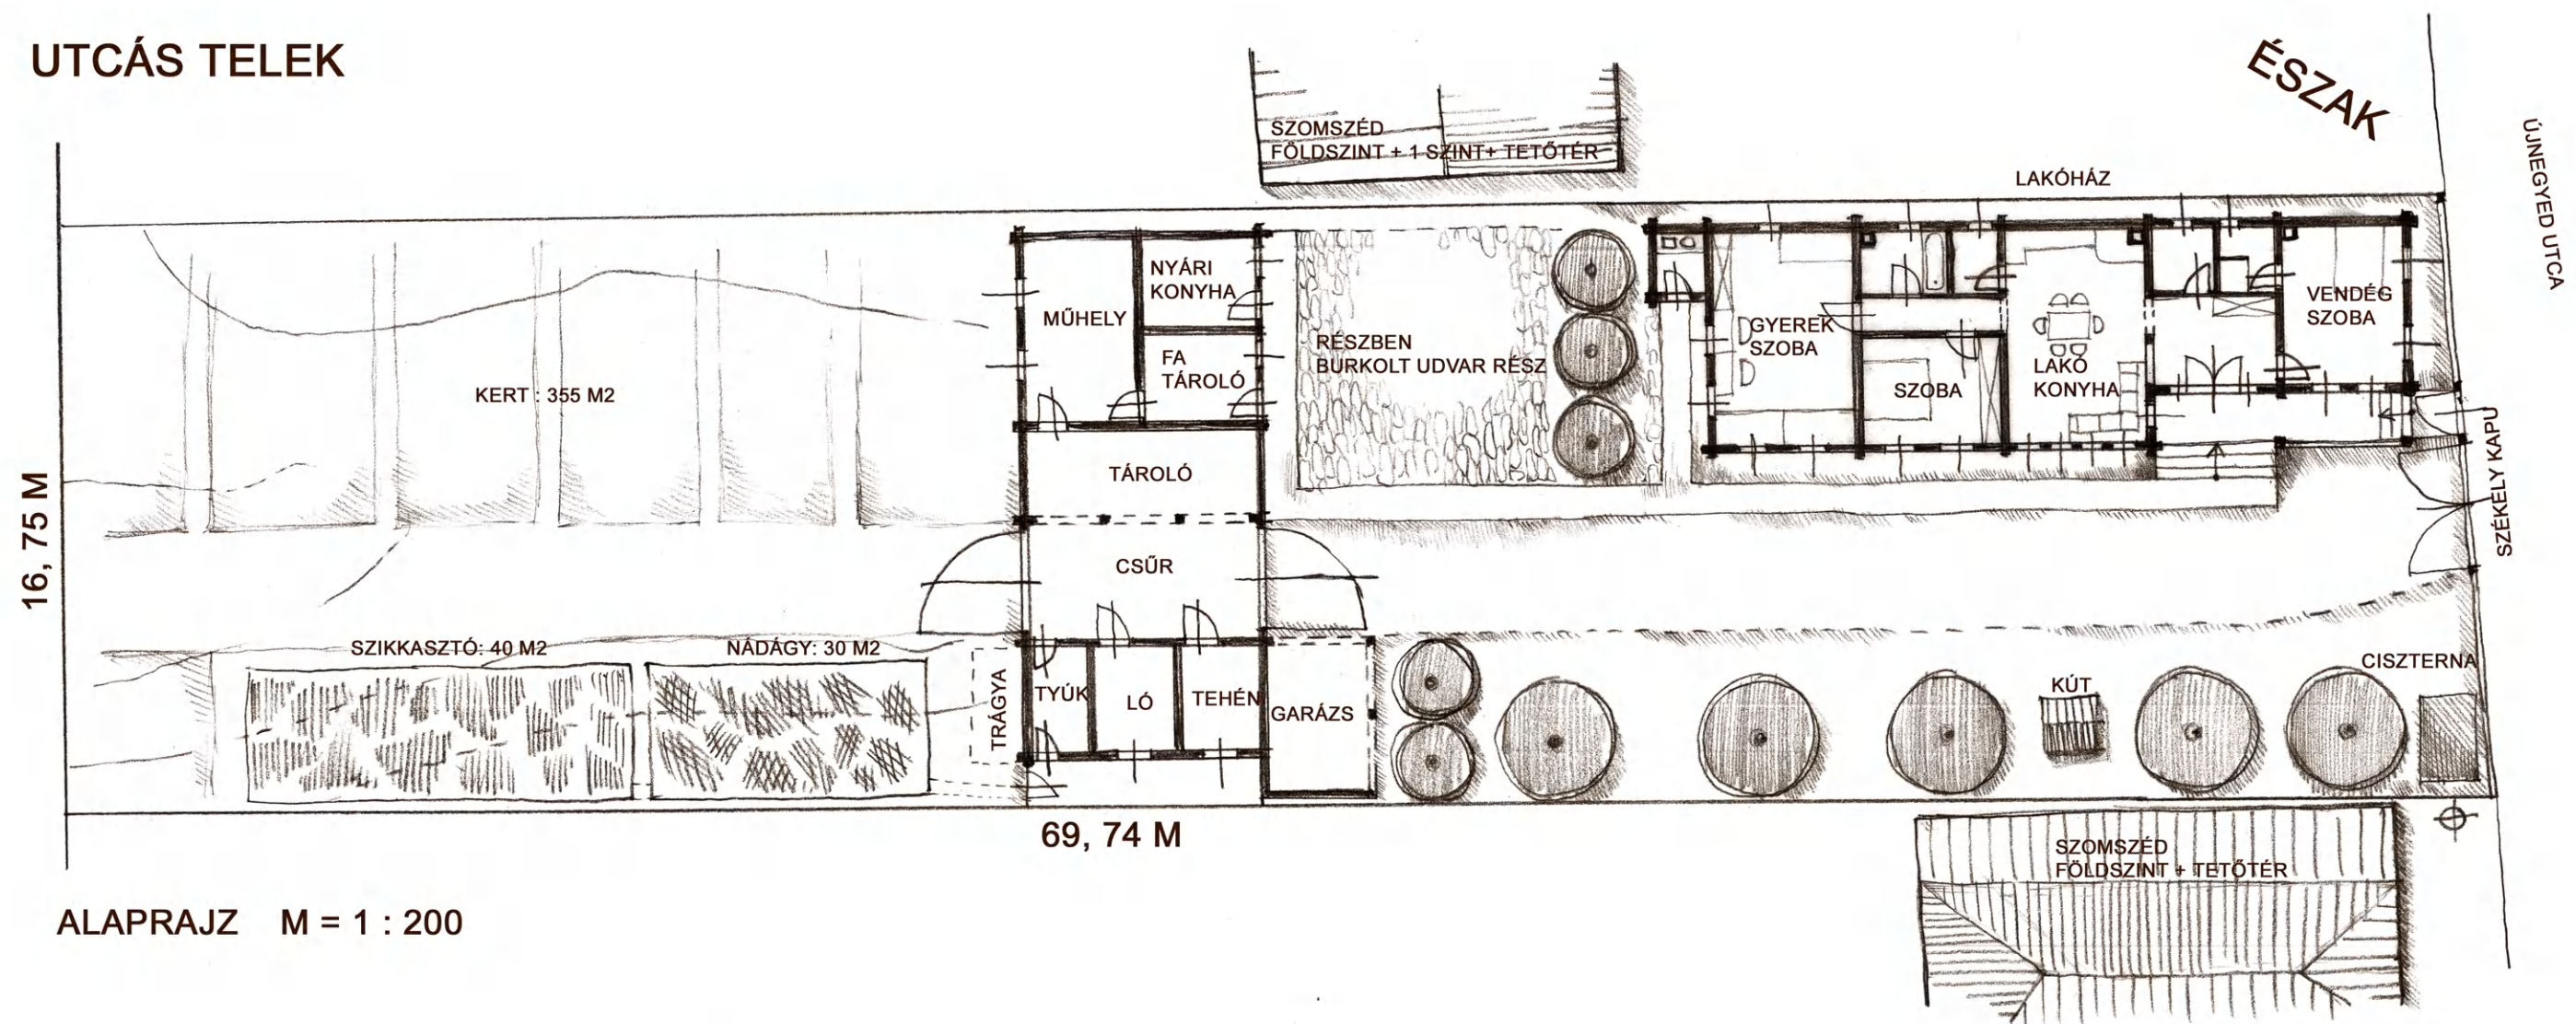

UTCÁS TELEK

ALAPRAJZ M = 1 : 200