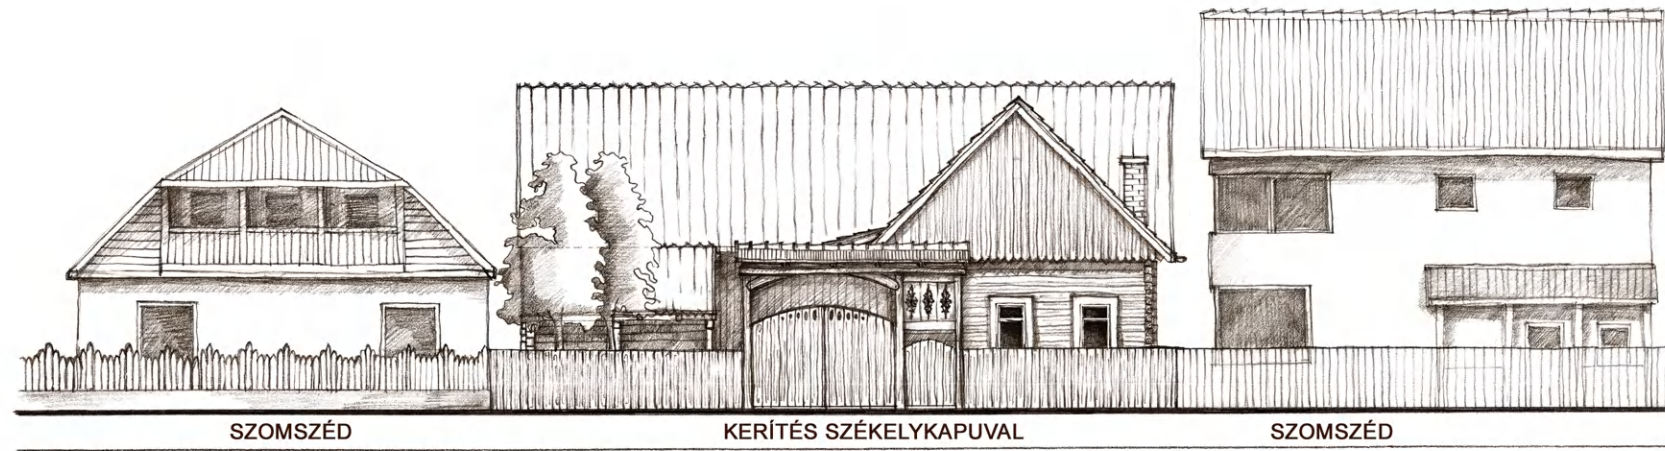

SZÉKELY HÁZ TERVPÁLYÁZAT  
2008 - GYERGYÓCSOMAFALVA

KÉSZÍTETTÉK :  
ESZENYI ÁKOS, UJJ MÉSZÁROS KRISZTINA,  
NAGY MARIANN, LUCSKAI NORBERT

UTCÁS TELEK

ÉSZAK NYUGATI (UTCAI) HOMLOKZAT M = 1 : 200

METSZETEK (LAKÓÉPÜLET) M = 1:200