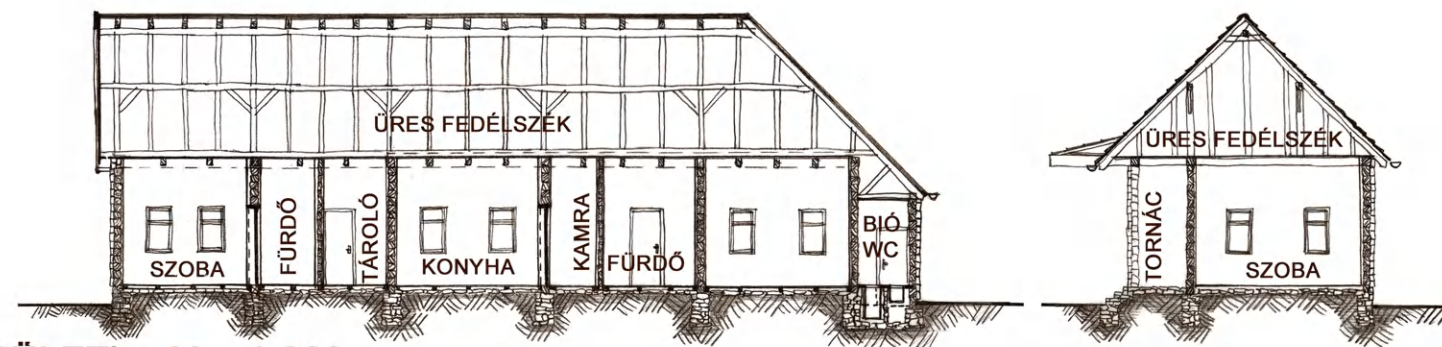

SZÉKELY HÁZ TERVPÁLYÁZAT  
2008 - GYERGYÓCSOMAFALVA

KÉSZÍTETTÉK :  
ESZENYI ÁKOS, UJJ MÉSZÁROS KRISZTINA,  
NAGY MARIANN, LUCSKAI NORBERT

UTCÁS TELEK

ÉSZAK NYUGATI (UTCAI) HOMLOKZAT M = 1 : 200

METSZETEK (LAKÓÉPÜLET) M = 1:200

CSŰR DK-I HOMLOKZAT M = 1: 200

CSŰR ÉK-I HOMLOKZAT M = 1: 200

CSŰR ÉNY-I HOMLOKZAT M = 1 :200

MADÁRTÁVLATI KÉP

SZÉKELY HÁZ TERVPÁLYÁZAT  
2008 - GYERGYÓCSOMAFALVA

KÉSZÍTETTÉK :  
ESZENYI ÁKOS, UJJ MÉSZÁROS KRISZTINA,  
NAGY MARIANN, LUCSKAI NORBERT