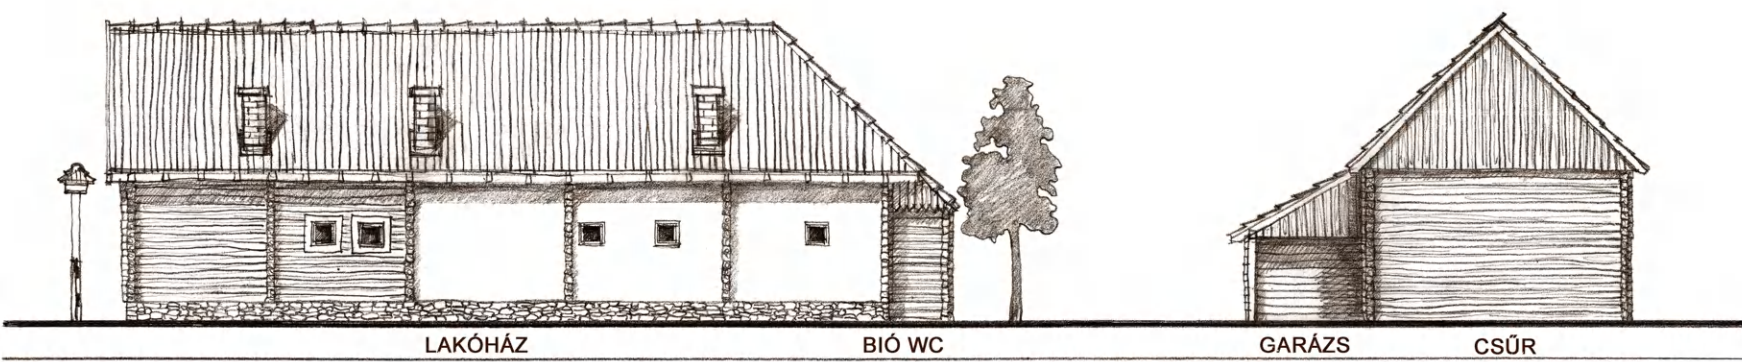

DÉL NYUGATI (OLDALSÓ) HOMLOKZAT M = 1 : 200