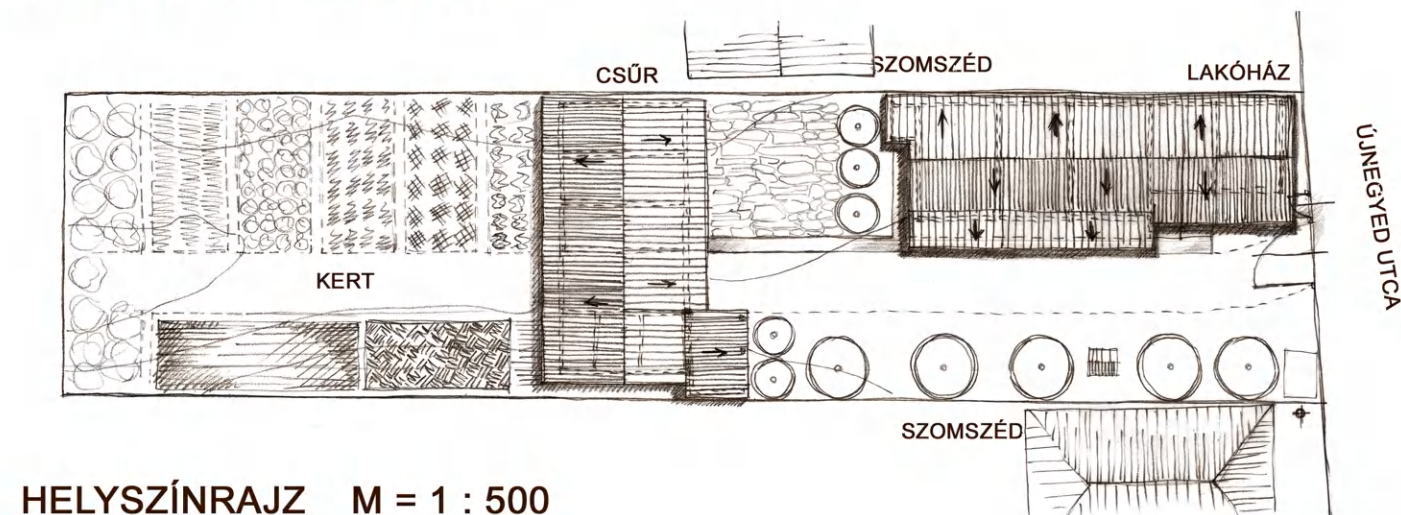

UTCÁS TELEK

ALAPRAJZ M = 1 : 200

ÉSZAK KELETI (UDVARI) HOMLOKZAT M = 1 : 200

ÉSZAK NYUGATI HOMLOKZAT M = 1 : 200

DÉL NYUGATI (OLDALSÓ) HOMLOKZAT M = 1 : 200

DÉL KELETI HOMLOKZAT M = 1 : 200

HELYSZÍNRAJZ M = 1 : 500

SZÉKELY HÁZ TERVPÁLYÁZAT  
2008 - GYERGYÓCSOMAFALVA

KÉSZÍTETTÉK :  
ESZENYI ÁKOS, UJJ MÉSZÁROS KRISZTINA,  
NAGY MARIANN, LUCSKAI NORBERT

UTCÁS TELEK

ÉSZAK NYUGATI (UTCAI) HOMLOKZAT M = 1 : 200

METSZETEK (LAKÓÉPÜLET) M = 1:200

CSŰR DK-I HOMLOKZAT M = 1: 200

CSŰR ÉK-I HOMLOKZAT M = 1: 200

CSŰR ÉNY-I HOMLOKZAT M = 1 :200

MADÁRTÁVLATI KÉP

SZÉKELY HÁZ TERVPÁLYÁZAT  
2008 - GYERGYÓCSOMAFALVA

KÉSZÍTETTÉK :  
ESZENYI ÁKOS, UJJ MÉSZÁROS KRISZTINA,  
NAGY MARIANN, LUCSKAI NORBERT