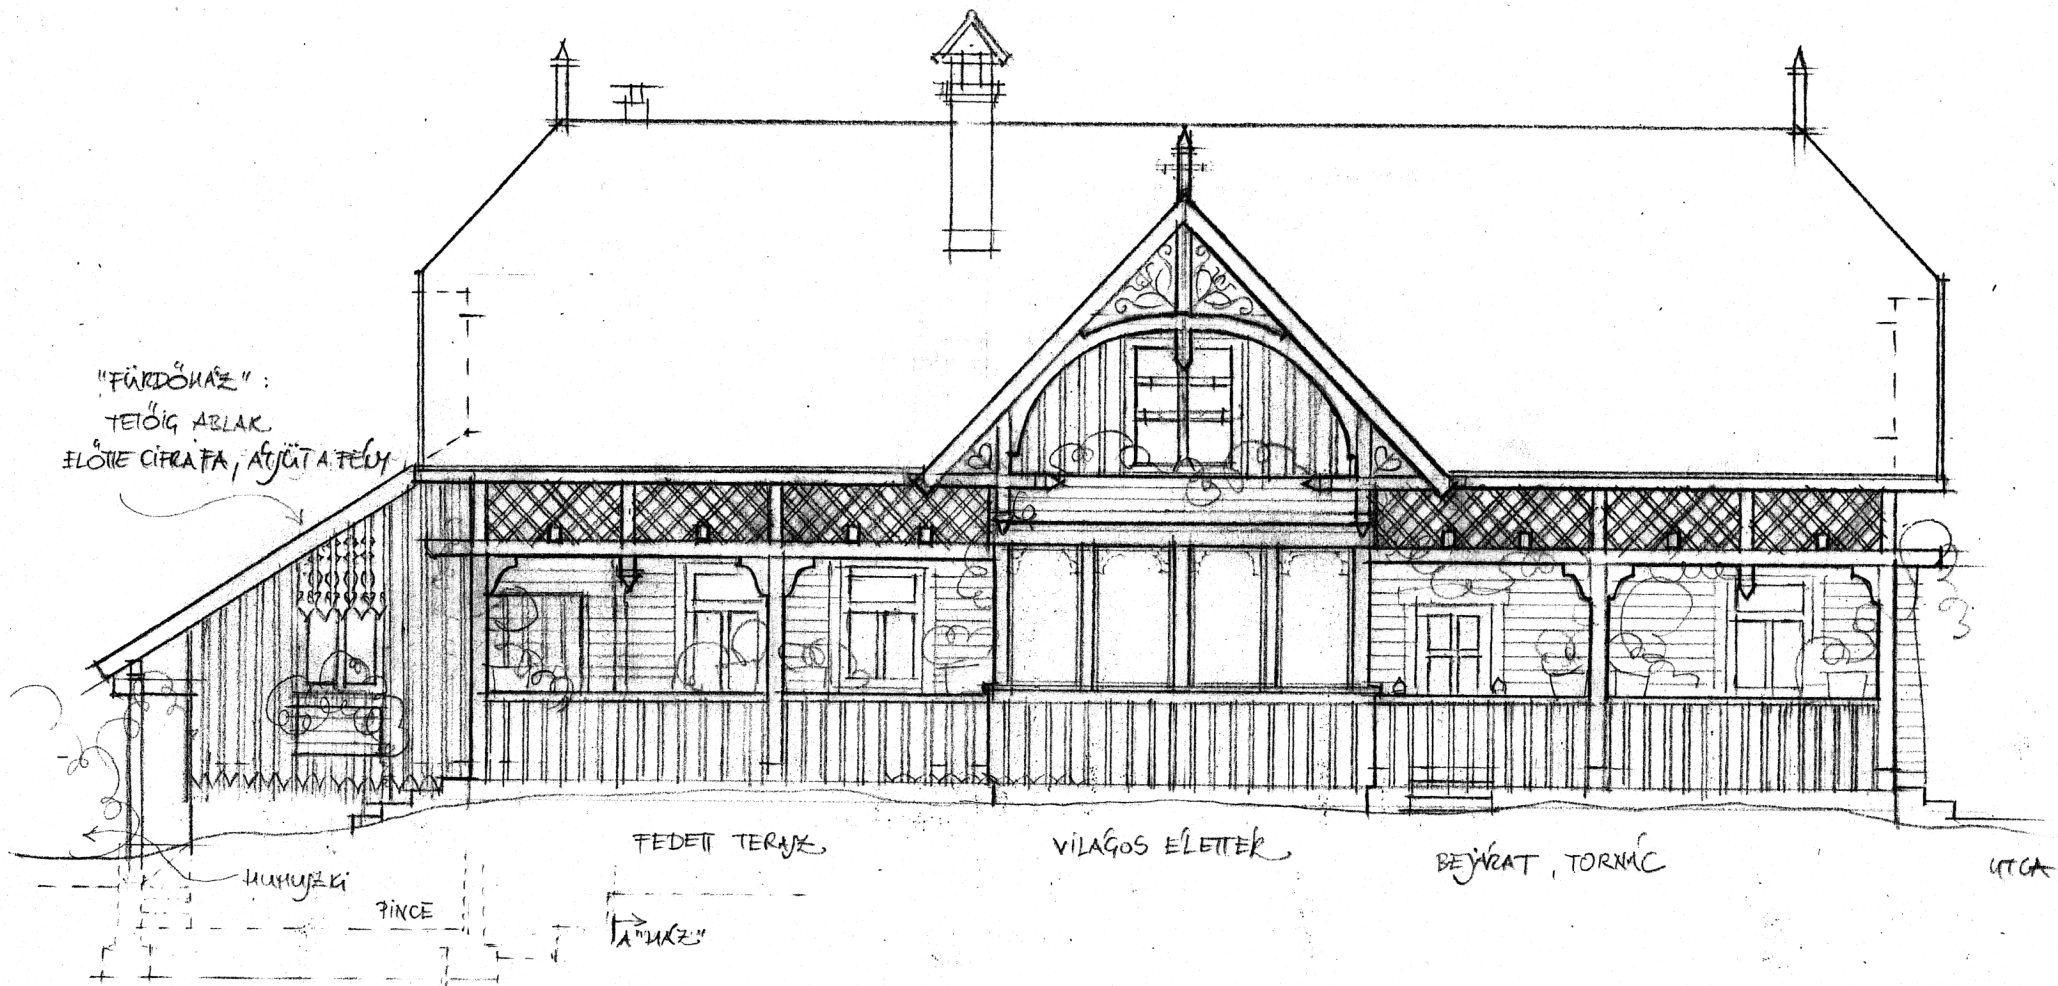

ALAPGONDOLAT:

KÖZÉPEN: TŰZ (ÉCSERÉPKAMRA) ÉJ AJZIAL KÖLME, SZOZOM: VILAGOS, KÖRBE MINDENT BELÁT, BENAGÖZ

KÖRBE INTENZÍV TORNACNAJZMÁLAT:

- BEJÁRATI TORNAC (KÖNYVÁBÓL LÁTNÍ AZ ERKEZŐT)
- INTÍM TORNAC: KÖNYVÁ-ÉTKEDŐBŐZ KAPCSÓLÓDÓ NAGY FEDETT TERAZÉ FÜRDŐHAZ HEKÖZPÖNTÉFÉ (TELEN: A TÍZTARJÓBANI ÉJ LEÖRÖMÖZ TORNACNAJZKÖRBE KÖRÖZÖZ)

NAGYHARI: DOLGÖZÖ V. IRODA NEUTÉRE

VAGY: A TÍZTARJÓBÁBA, LEFALAZVA AZ ÉLETKÉZŐT, KÜLÖN BEJÁRATÚKÉLZT

KÉJÖBB * TETŐTÉR A TORNACRÓL KÜLÖ FEJZÁRATÓT Ö KAPHAT, KÜLÖN LAKAJKÉLZT VAGY IRODAKÉLZT NAJZVALVA ...

GÉPÉSZET:

KÖZPÖNTI HELEGVÍZES FŰTÉS, A FÜRDŐHAZNAJZ ÉJ KAZÁN (FALCZÁBŐZÍTÓ, PELET, ...?) RAJZGÉLZET A GÉPÉPKAMRÁBAN VÁZPÁRÓZ. VÍZTÁRÓZ TARTALY A PADLÁJON VAST A KAZÁN MELETT. A FÜRDŐHAZ TETŐZÉRE (D-NT. TÍZTARJÓZ) KERÜLMEZT SZOLÁR HÍVZ KÖLLEKTÖR.

SZÉKELYHÁZ, TÍPUSTERV "A" DÉLI HOMLOKZAT

M=1:100 TERV: DEKÁNY DIKÓ

SZÉKELYHÁZ, TÍPUSTERV "A" KELETI, UTCAI HOMLOKZAT VARIÁCIÓK M=1:100 TERV: DEKÁNY D.

székelyház, típusház "A" metszet és nyugati homlokzat 1:100 terv: DEKÁNY DIÁNA