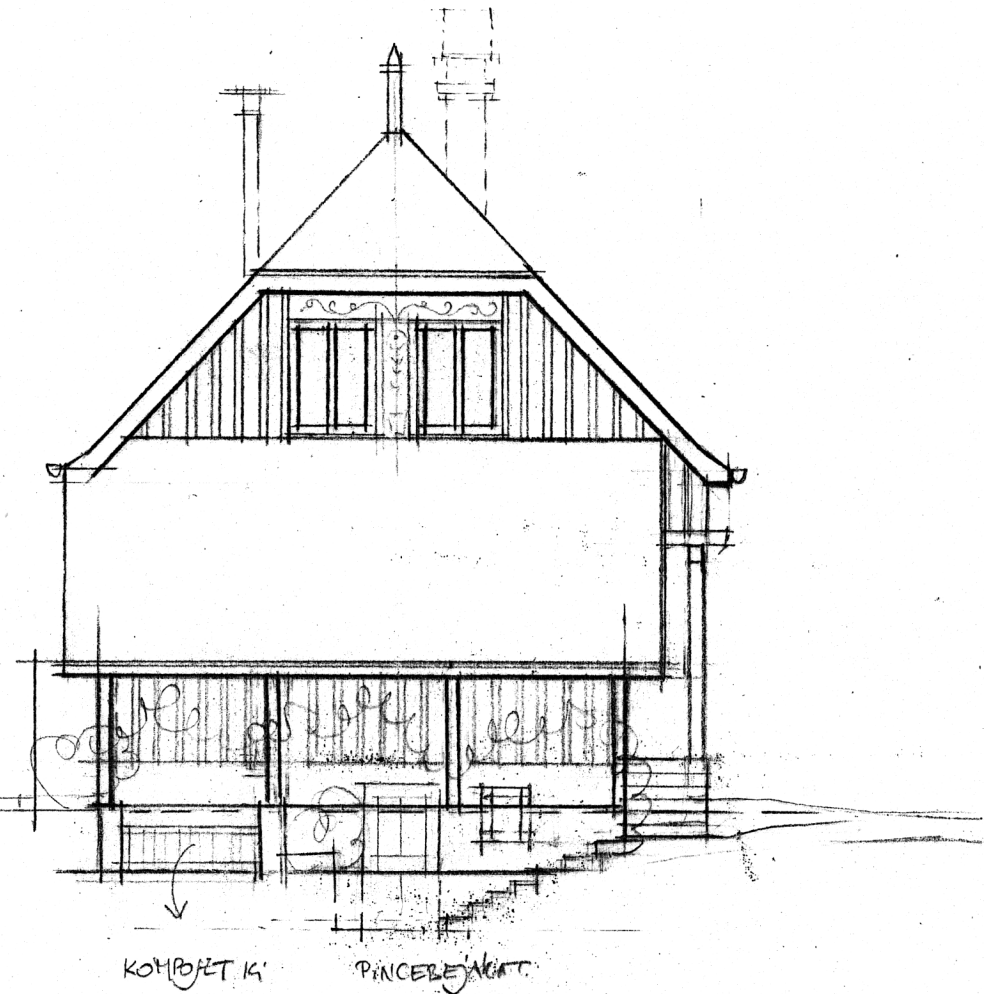

GÉPÉSZET:

KÖZPÖNTI HELEGVÍZES FŰTÉS, A FÜRDŐHAZNAJZ ÉJ KAZÁN (FALCZÁBŐZÍTÓ, PELET, ...?) RAJZGÉLZET A GÉPÉPKAMRÁBAN VÁZPÁRÓZ. VÍZTÁRÓZ TARTALY A PADLÁJON VAST A KAZÁN MELETT. A FÜRDŐHAZ TETŐZÉRE (D-NT. TÍZTARJÓZ) KERÜLMEZT SZOLÁR HÍVZ KÖLLEKTÖR.

SZÉKELYHÁZ, TÍPUSTERV "A" DÉLI HOMLOKZAT

M=1:100 TERV: DEKÁNY DIKÓ

SZÉKELYHÁZ, TÍPUSTERV "A" KELETI, UTCAI HOMLOKZAT VARIÁCIÓK M=1:100 TERV: DEKÁNY D.

székelyház, típusház "A" metszet és nyugati homlokzat 1:100 terv: DEKÁNY DIÁNA