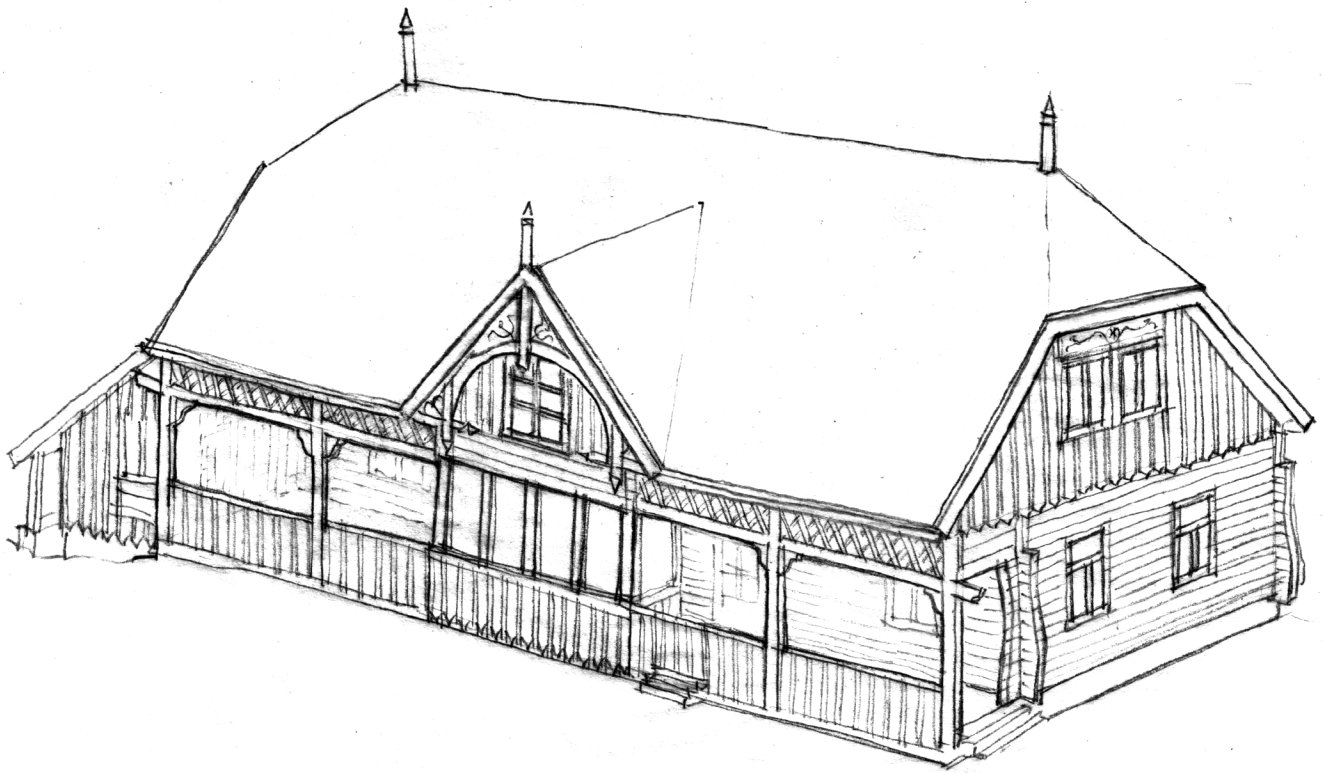

SZÉKELYHÁZ, TÍPUSTERV "A" DÉLI HOMLOKZAT

M=1:100 TERV: DEKÁNY DIKÓ

SZÉKELYHÁZ, TÍPUSTERV "A" KELETI, UTCAI HOMLOKZAT VARIÁCIÓK M=1:100 TERV: DEKÁNY D.

székelyház, típusház "A" metszet és nyugati homlokzat 1:100 terv: DEKÁNY DIÁNA