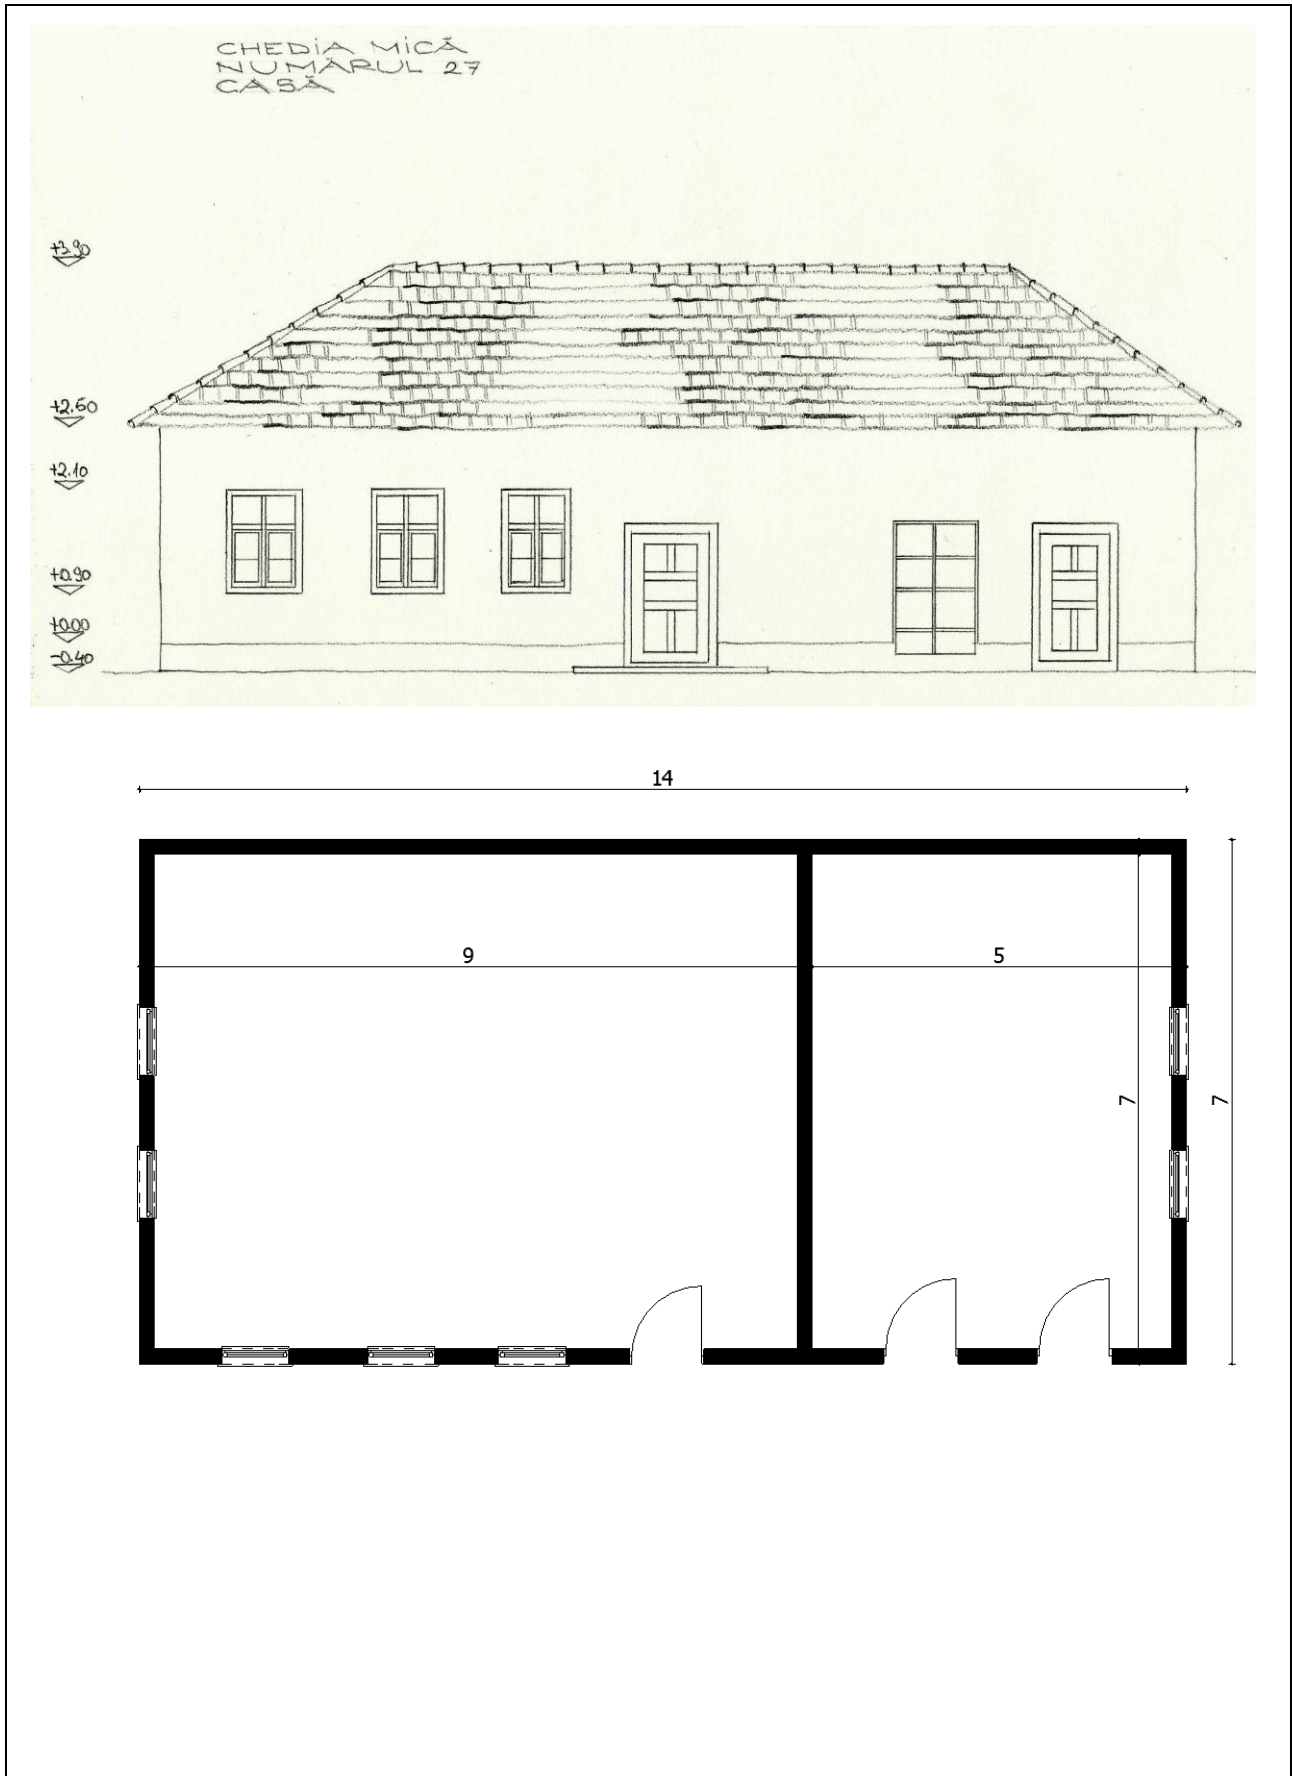

10. Vázlatos alaprajz / Schița planimetrică

PORTA ÉRTÉKELŐ ADATLAP / FIȘĂ DE CARTARE – GOSPODĂRIE

Település / Localitate Chedia Mica	Tömb, utca / stradă, bl.	Porta házszám / nr.gospod. 27	Kód / Cod	Lapszám / nr.pagi. 4
---------------------------------------	--------------------------	----------------------------------	-----------	-------------------------