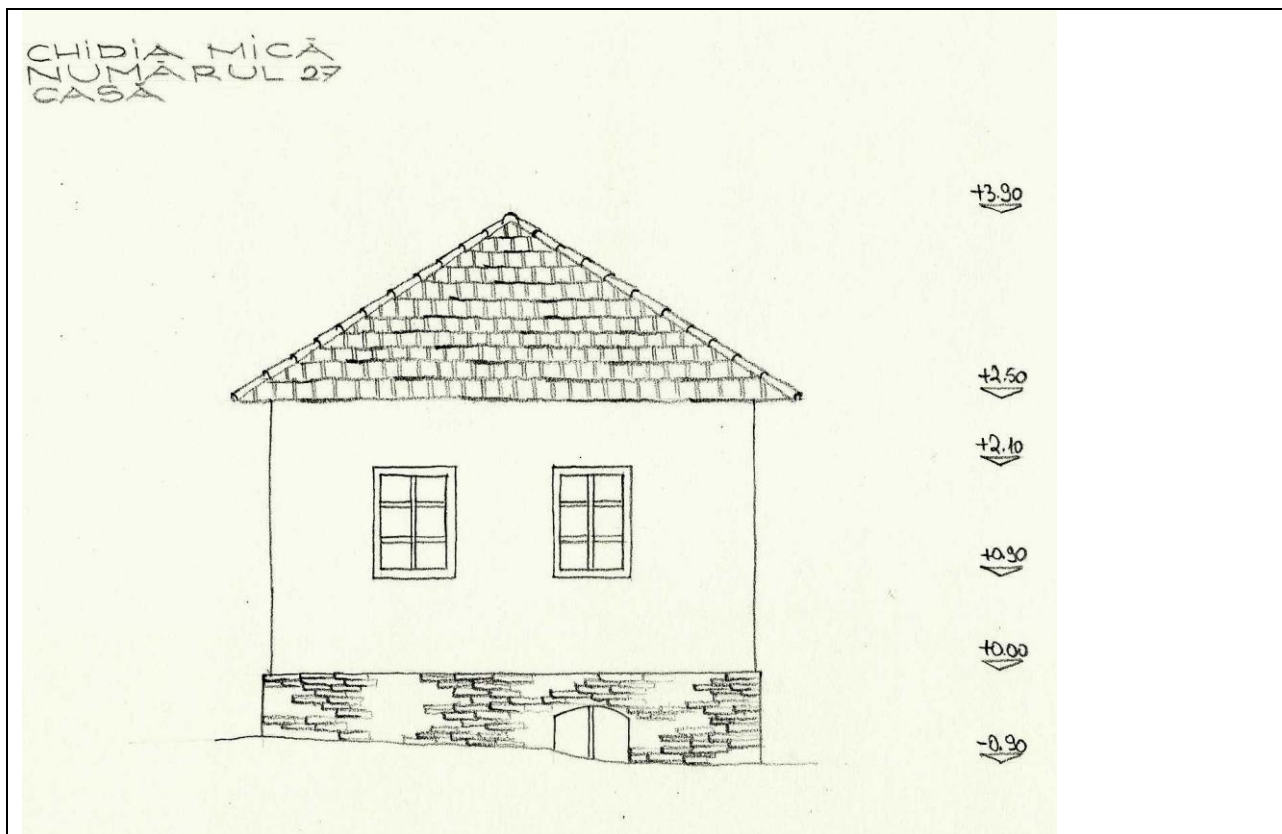

10. Vázlatos alaprajz / Schița planimetrică

PORTA ÉRTÉKELŐ ADATLAP / FIȘĂ DE CARTARE – GOSPODĂRIE

Település / Localitate Chedia Mica	Tömb, utca / stradă, bl.	Porta házszám / nr.gospod. 27	Kód / Cod	Lapszám / nr.pagi. 4
---------------------------------------	--------------------------	----------------------------------	-----------	-------------------------