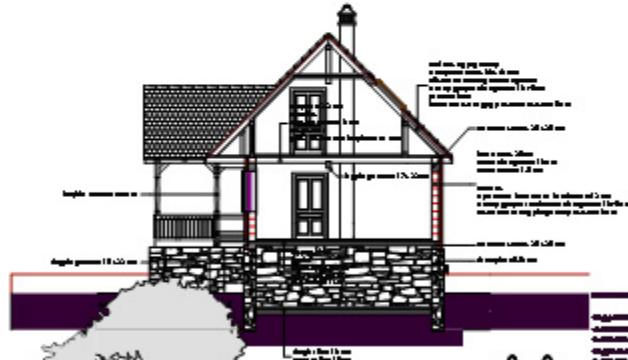

SZÉKELY HÁZ
2